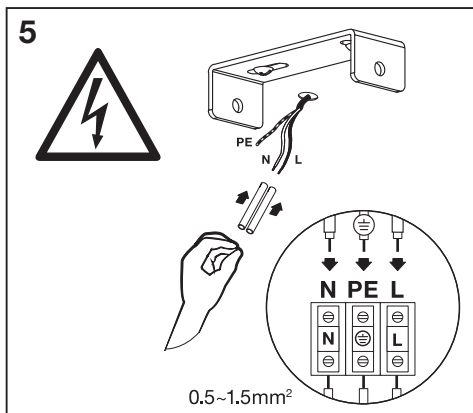

DÉCOR SPOT MERCURY