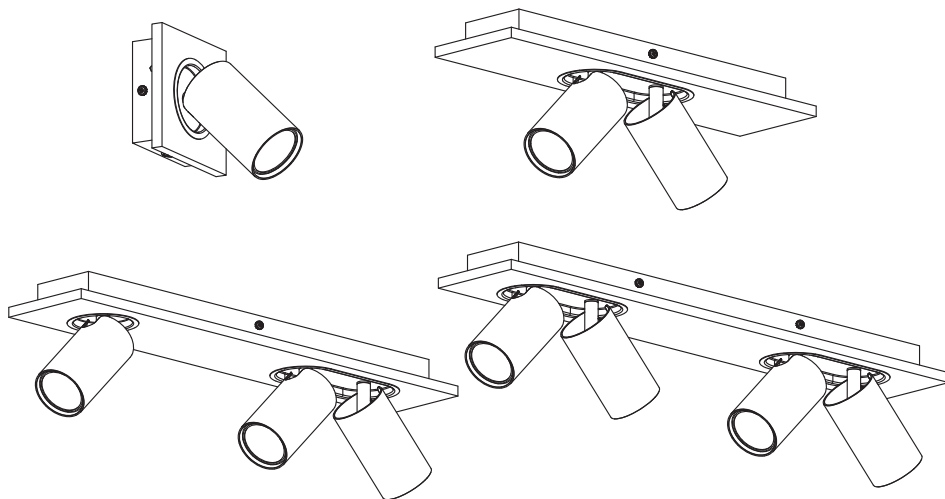

# DÉCOR SPOT MERCURY

LEDVANCE

|                                        | EAN           | W         | W <sub>max.</sub><br>(LED) | Im<br>Light<br>Source | Im<br>Output | K    | θ <sub>max</sub><br>(°C) | V~          | mA | Hz        | DF  | ∠(°) |  |
|----------------------------------------|---------------|-----------|----------------------------|-----------------------|--------------|------|--------------------------|-------------|----|-----------|-----|------|--------------------------------------------------------------------------------------|
| DECOR SPOT MERCURY<br>1X3.4W927GU10 BK | 4058075828049 | 1x<br>3,4 | 1x 5                       | 1x 230                | 230          | 2700 | -20...<br>+40            | 220-<br>240 | 17 | 50/<br>60 | 0.7 | 36   | 100000                                                                               |
| DECOR SPOT MERCURY<br>2X3.4W927GU10 BK | 4058075828063 | 2x<br>3,4 | 2x 5                       | 2x 230                | 460          | 2700 | -20...<br>+40            | 220-<br>240 | 34 | 50/<br>60 | 0.7 | 36   | 100000                                                                               |
| DECOR SPOT MERCURY<br>3X3.4W927GU10 BK | 4058075828087 | 3x<br>3,4 | 3x 5                       | 3x 230                | 690          | 2700 | -20...<br>+40            | 220-<br>240 | 51 | 50/<br>60 | 0.7 | 36   | 100000                                                                               |
| DECOR SPOT MERCURY<br>4X3.4W927GU10 BK | 4058075828100 | 4x<br>3,4 | 4x 5                       | 4x 230                | 920          | 2700 | -20...<br>+40            | 220-<br>240 | 68 | 50/<br>60 | 0.7 | 36   | 100000                                                                               |
| DECOR SPOT MERCURY<br>1X3.4W927GU10 WT | 4058075833555 | 1x<br>3,4 | 1x 5                       | 1x 230                | 230          | 2700 | -20...<br>+40            | 220-<br>240 | 17 | 50/<br>60 | 0.7 | 36   | 100000                                                                               |
| DECOR SPOT MERCURY<br>2X3.4W927GU10 WT | 4058075833579 | 2x<br>3,4 | 2x 5                       | 2x 230                | 460          | 2700 | -20...<br>+40            | 220-<br>240 | 34 | 50/<br>60 | 0.7 | 36   | 100000                                                                               |
| DECOR SPOT MERCURY<br>3X3.4W927GU10 WT | 4058075833593 | 3x<br>3,4 | 3x 5                       | 3x 230                | 690          | 2700 | -20...<br>+40            | 220-<br>240 | 51 | 50/<br>60 | 0.7 | 36   | 100000                                                                               |
| DECOR SPOT MERCURY<br>4X3.4W927GU10 WT | 4058075833616 | 4x<br>3,4 | 4x 5                       | 4x 230                | 920          | 2700 | -20...<br>+40            | 220-<br>240 | 68 | 50/<br>60 | 0.7 | 36   | 100000                                                                               |